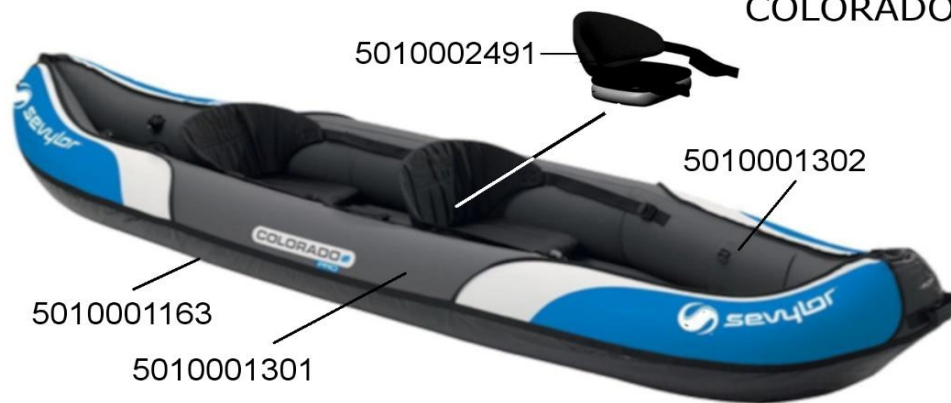

**WABASH - MADISON
SIROCCO PRO / COLORADO (KIT -
PRO)**

WABASH

79952

**SIROCCO Pro
COLORADO**

79959

80907

5010001164
(only for floor bladder /
uniquement pour vessie
plancher)

COLORADO Pro

5010001169

MADISON

5010003300

WABASH - MADISON SIROCCO PRO / COLORADO (KIT - PRO)

SPARE PARTS REF.	EN DESCRIPTIONS	FR DESCRIPTIONS	WABASH / MADISON	SIROCCO PRO / COLORADO
79952	FIN	DERIVE	X	X
80907	BOSTON VALVES (X2 SMALL and LARGE DIAM) + 4 CAPS	VALVES BOSTON (X2 PETIT et GROS DIAM.) + 4 BOUCHONS	X	X
5010001163	FLOOR BLADDER	VESSIE PLANCHER	X	X
5010001164	MINI BOSTON VALVE	MINI VALVE BOSTON	X	X
5010001169	ALL PURPOSE MANOMETER (MAX 10 PSI)	MANOMETRE UNIVERSEL (MAX 10 PSI)	X	X
5010001301	RIGHT SIDE BLADDER (BOSTON VALVE)	VESSIE LATERALE DROITE (VALVE BOSTON)	X	X
5010001302	LEFT SIDE BLADDER (BOSTON VALVE)	VESSIE LATERALE GAUCHE (VALVE BOSTON)	X	X
5010002491	SEAT + BLADDER	SIEGE + VESSIE		X
5010003300	HIGH AND LOW PRESSURE HOSES FOR 12V PUMP (15 PSI/1 BAR)	TUYAUX HAUTE ET BASSE PRESSION POUR POMPE 12V (15 PSI/1 BAR)	X	X
5010005869	GREEN SEAT + BLADDER	SIEGE VERT + VESSIE	X	
°	FOR KIT COLORADO / WABASH / MADISON ONLY / POUR KIT COLORADO / WABASH / MADISON UNIQUEMENT			
79959	MESH BAG 105x100 CM	FILET DE TRANSPORT 105x100 CM	X	X