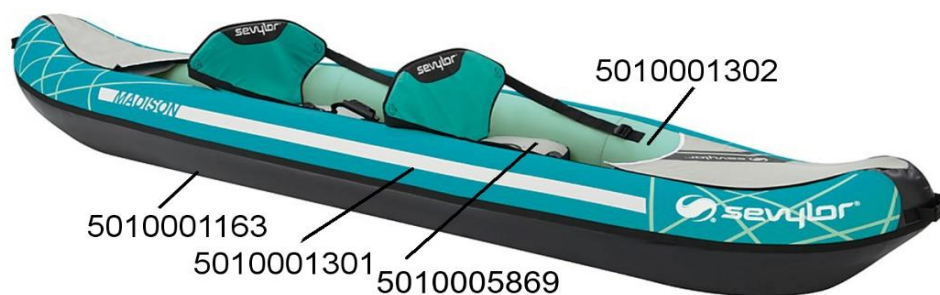

**WABASH - MADISON
SIROCCO PRO / COLORADO (KIT -
PRO)**

WABASH

79952

**SIROCCO Pro
COLORADO**

79959

80907

5010001164
(only for floor bladder /
uniquement pour vessie
plancher)

COLORADO Pro

5010001169

MADISON

5010003300

WABASH - MADISON SIROCCO PRO / COLORADO (KIT - PRO)

SPARE PARTS REF.	EN DESCRIPTIONS	FR DESCRIPTIONS	WABASH / MADISON	SIROCCO PRO / COLORADO
79952	FIN	DERIVE	X	X
80907	BOSTON VALVES (X2 SMALL and LARGE DIAM) + 4 CAPS	VALVES BOSTON (X2 PETIT et GROS DIAM.) + 4 BOUCHONS	X	X
5010001163	FLOOR BLADDER	VESSIE PLANCHER	X	X
5010001164	MINI BOSTON VALVE	MINI VALVE BOSTON	X	X
5010001169	ALL PURPOSE MANOMETER (MAX 10 PSI)	MANOMETRE UNIVERSEL (MAX 10 PSI)	X	X
5010001301	RIGHT SIDE BLADDER (BOSTON VALVE)	VESSIE LATERALE DROITE (VALVE BOSTON)	X	X
5010001302	LEFT SIDE BLADDER (BOSTON VALVE)	VESSIE LATERALE GAUCHE (VALVE BOSTON)	X	X
5010002491	SEAT + BLADDER	SIEGE + VESSIE		X
5010003300	HIGH AND LOW PRESSURE HOSES FOR 12V PUMP (15 PSI/1 BAR)	TUYAUX HAUTE ET BASSE PRESSION POUR POMPE 12V (15 PSI/1 BAR)	X	X
5010005869	GREEN SEAT + BLADDER	SIEGE VERT + VESSIE	X	
°	FOR KIT COLORADO / WABASH / MADISON ONLY / POUR KIT COLORADO / WABASH / MADISON UNIQUEMENT			
79959	MESH BAG 105x100 CM	FILET DE TRANSPORT 105x100 CM	X	X