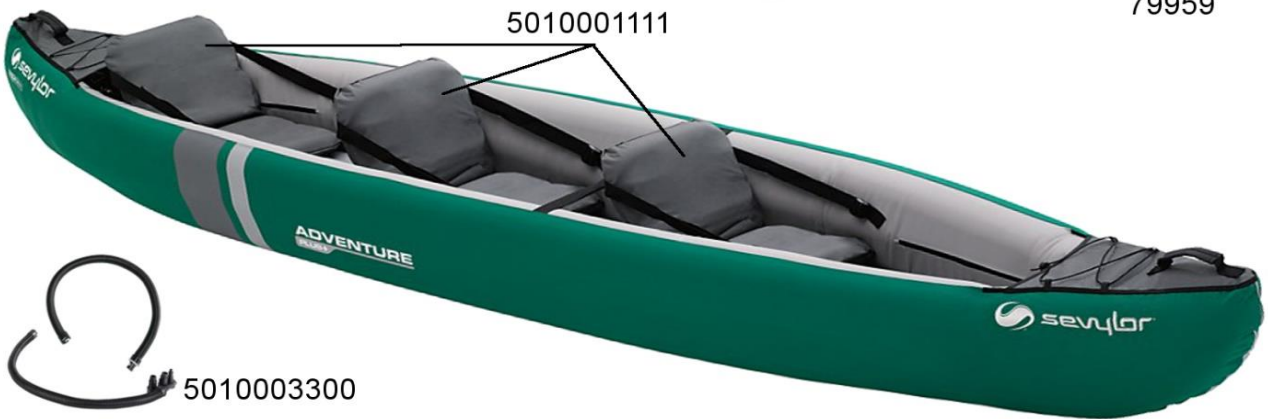

ADVENTURE PLUS

2013 MODEL / MODELE 2013

2014 MODEL / MODELE 2014

SPARE PARTS REF.	POINTS	EN DESCRIPTIONS	FR DESCRIPTIONS
79952	30	FIN	DERIVE
79959	240	MESH BAG 105x100 CM	FILET DE TRANSPORT 105x100 CM
80907	50	BOSTON VALVES (X2 SMALL and LARGE DIAM.) + 4 CAPS	VALVES BOSTON (X2 PETIT et GROS DIAM.) + 4 BOUCHONS
5010001097	400	FLOOR BLADDER	VESSIE PLANCHER
5010001109	340	RIGHT SIDE BLADDER	VESSIE LATERALE DROITE
5010001110	340	LEFT SIDE BLADDER	VESSIE LATERALE GAUCHE
5010001111	200	COVER + BLADDER SEAT	HOUSSE + VESSIE SIEGE
5010001164	50	MINI BOSTON VALVE	MINI VALVE BOSTON
5010001169	130	ALL PURPOSE MANOMETER (MAX 10 PSI)	MANOMETRE UNIVERSEL (MAX 10 PSI)
5010003300	150	HIGH AND LOW PRESSURE HOSES FOR 12V PUMP (15 PSI/1 BAR)	TUYAUX HAUTE ET BASSE PRESSION POUR POMPE 12V (15 PSI/1 BAR)