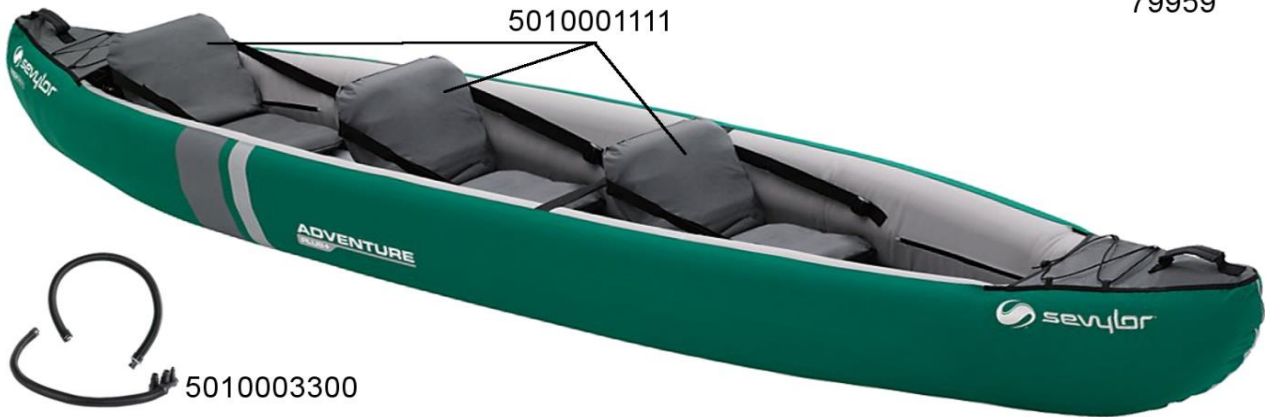

# ADVENTURE PLUS

## 2013 MODEL / MODELE 2013

79959

## 2014 MODEL / MODELE 2014

SPARE PARTS REF.	EN DESCRIPTIONS	FR DESCRIPTIONS
79952	FIN	DERIVE
79959	MESH BAG 105x100 CM	FILET DE TRANSPORT 105x100 CM
80907	BOSTON VALVES (X2 SMALL and LARGE DIAM) + 4 CAPS	VALVES BOSTON (X2 PETIT et GROS DIAM.) + 4 BOUCHONS
5010001097	FLOOR BLADDER	VESSIE PLANCHER
5010001109	RIGHT SIDE BLADDER	VESSIE LATERALE DROITE
5010001110	LEFT SIDE BLADDER	VESSIE LATERALE GAUCHE
5010001111	COVER + BLADDER SEAT	HOUSSE + VESSIE SIEGE
5010001164	MINI BOSTON VALVE	MINI VALVE BOSTON
5010001169	ALL PURPOSE MANOMETER (MAX 10 PSI)	MANOMETRE UNIVERSEL (MAX 10 PSI)
5010003300	HIGH AND LOW PRESSURE HOSES FOR 12V PUMP (15 PSI/1 BAR)	TUYAUX HAUTE ET BASSE PRESSION POUR POMPE 12V (15 PSI/1 BAR)