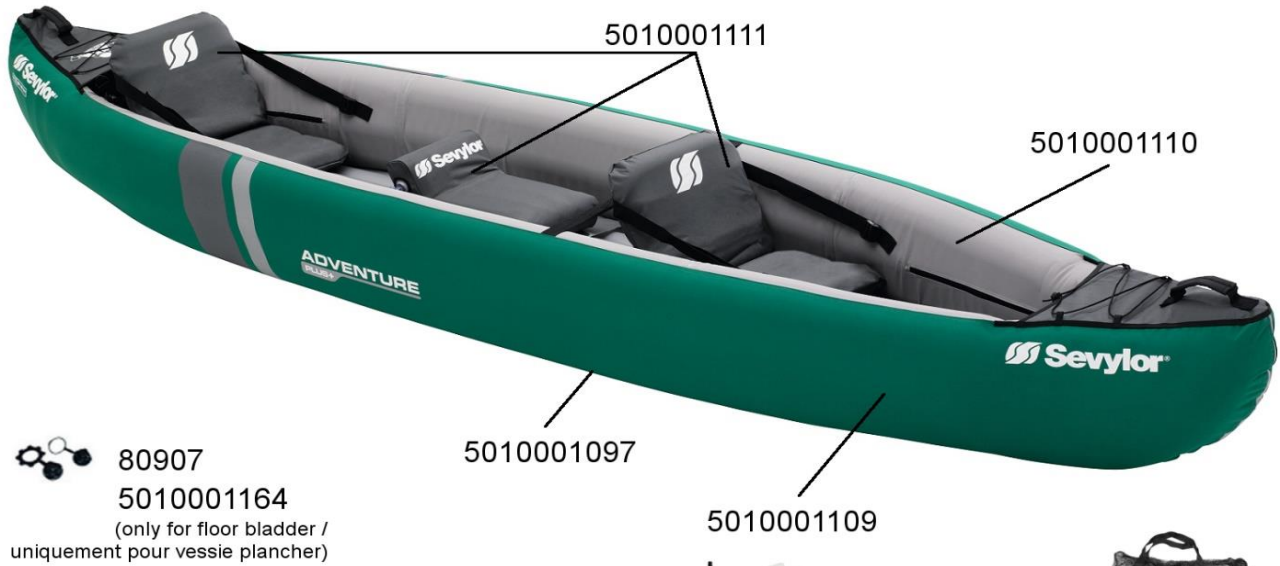

# ADVENTURE PLUS

## 2013 MODEL / MODELE 2013

79959

## 2014 MODEL / MODELE 2014

SPARE PARTS REF.	EN DESCRIPTIONS	FR DESCRIPTIONS
79952	FIN	DERIVE
79959	MESH BAG 105x100 CM	FILET DE TRANSPORT 105x100 CM
80907	BOSTON VALVES (X2 SMALL and LARGE DIAM) + 4 CAPS	VALVES BOSTON (X2 PETIT et GROS DIAM.) + 4 BOUCHONS
5010001097	FLOOR BLADDER	VESSIE PLANCHER
5010001109	RIGHT SIDE BLADDER	VESSIE LATERALE DROITE
5010001110	LEFT SIDE BLADDER	VESSIE LATERALE GAUCHE
5010001111	COVER + BLADDER SEAT	HOUSSE + VESSIE SIEGE
5010001164	MINI BOSTON VALVE	MINI VALVE BOSTON
5010001169	ALL PURPOSE MANOMETER (MAX 10 PSI)	MANOMETRE UNIVERSEL (MAX 10 PSI)
5010003300	HIGH AND LOW PRESSURE HOSES FOR 12V PUMP (15 PSI/1 BAR)	TUYAUX HAUTE ET BASSE PRESSION POUR POMPE 12V (15 PSI/1 BAR)