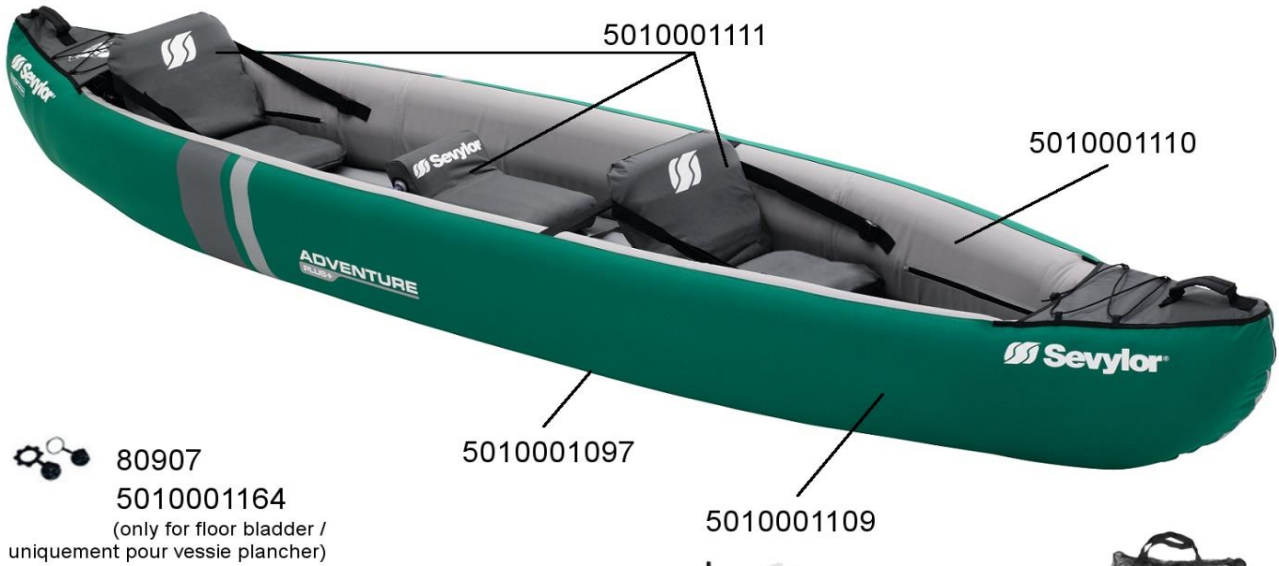

ADVENTURE PLUS

2013 MODEL / MODELE 2013

2014 MODEL / MODELE 2014

SPARE PARTS REF.	POINTS	EN DESCRIPTIONS	FR DESCRIPTIONS
79952	30	FIN	DERIVE
79959	240	MESH BAG 105x100 CM	FILET DE TRANSPORT 105x100 CM
80907	50	BOSTON VALVES (X2 SMALL and LARGE DIAM.) + 4 CAPS	VALVES BOSTON (X2 PETIT et GROS DIAM.) + 4 BOUCHONS
5010001097	400	FLOOR BLADDER	VESSIE PLANCHER
5010001109	340	RIGHT SIDE BLADDER	VESSIE LATERALE DROITE
5010001110	340	LEFT SIDE BLADDER	VESSIE LATERALE GAUCHE
5010001111	200	COVER + BLADDER SEAT	HOUSSE + VESSIE SIEGE
5010001164	50	MINI BOSTON VALVE	MINI VALVE BOSTON
5010001169	130	ALL PURPOSE MANOMETER (MAX 10 PSI)	MANOMETRE UNIVERSEL (MAX 10 PSI)
5010003300	150	HIGH AND LOW PRESSURE HOSES FOR 12V PUMP (15 PSI/1 BAR)	TUYAUX HAUTE ET BASSE PRESSION POUR POMPE 12V (15 PSI/1 BAR)