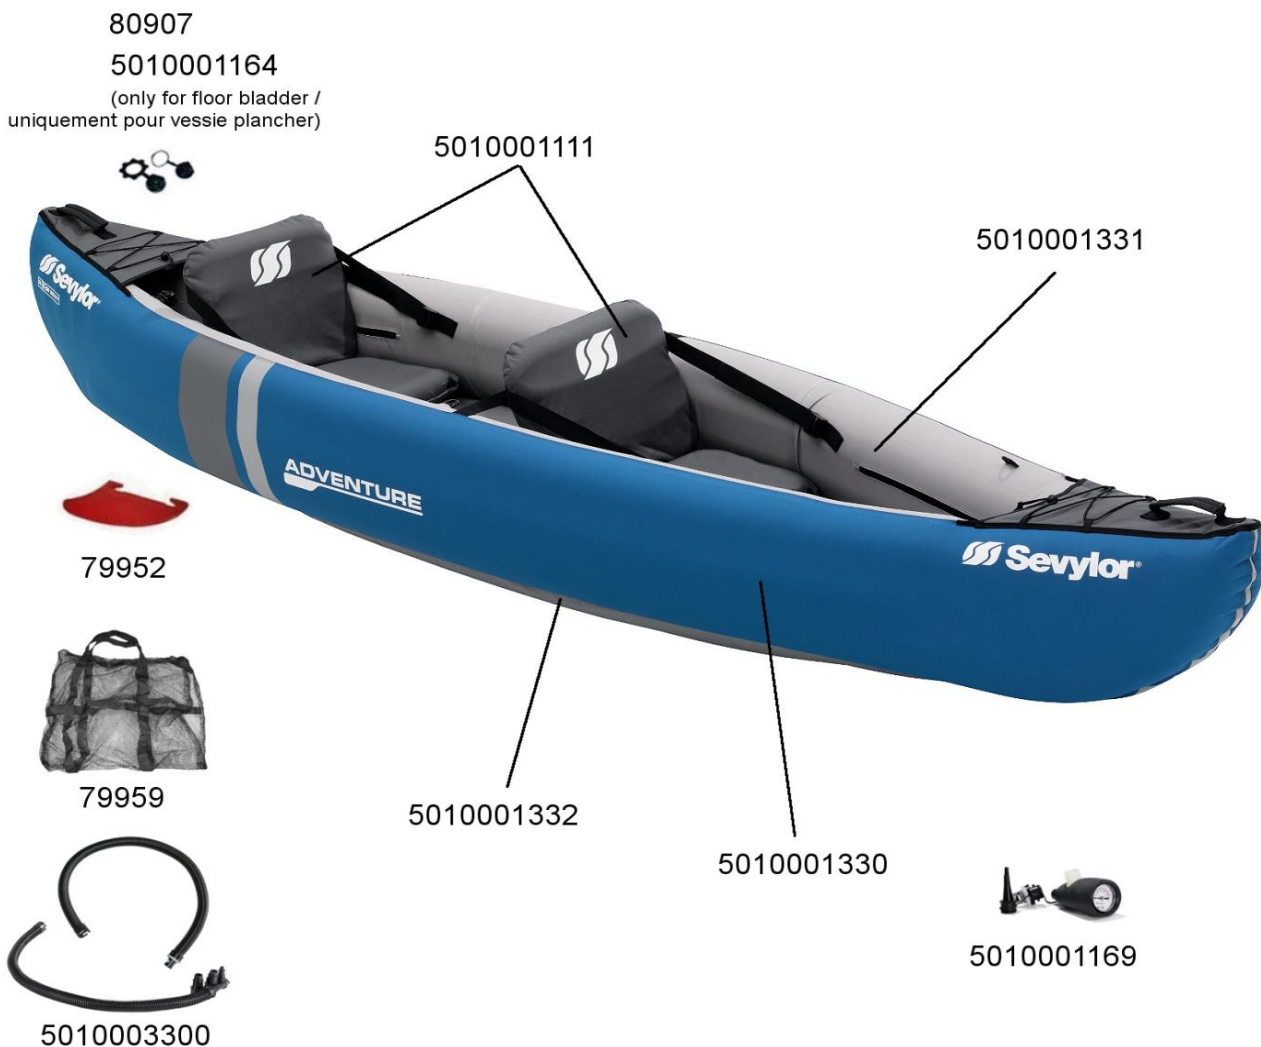

ADVENTURE ADVENTURE KIT

SPARE PARTS REF.	EN DESCRIPTIONS	FR DESCRIPTIONS
79952	FIN	DERIVE
80907	BOSTON VALVES (X2 SMALL and LARGE DIAM) + 4 CAPS	VALVES BOSTON (X2 PETIT et GROS DIAM.) + 4 BOUCHONS
5010001111	COVER + BLADDER SEAT	HOUSSE + VESSIE SIEGE
5010001164	MINI BOSTON VALVE	MINI VALVE BOSTON
5010001169	ALL PURPOSE MANOMETER (MAX 10 PSI)	MANOMETRE UNIVERSEL (MAX 10 PSI)
5010001330	RIGHT SIDE BLADDER	VESSIE LATERALE DROITE
5010001331	LEFT SIDE BLADDER	VESSIE LATERALE GAUCHE
5010001332	FLOOR BLADDER (LIGHT GREY)	VESSIE PLANCHER (GRIS CLAIR)
5010003300	HIGH AND LOW PRESSURE HOSES FOR 12V PUMP (15 PSI/1 BAR)	TUYAUX HAUTE ET BASSE PRESSION POUR POMPE 12V (15 PSI/1 BAR)
	FOR KIT ONLY / POUR KIT UNIQUEMENT	
79959	MESH BAG 105x100 CM	FILET DE TRANSPORT 105x100 CM